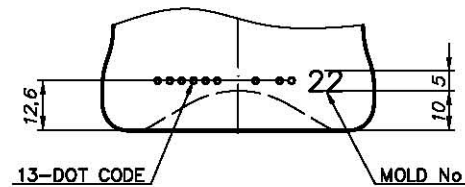

GUALA 1031

M 2:1

60 KNURLINGS
HEIGHT 0.5mm

POINT
KNURLING

FINISH
GUALA 1031

A
M5:1

Разработил: Drawn:		Машаб: Scale:	1:1	№ на чертеж: DRG No:	400.27505.0-05
Проверил: Checked:	Топалски	Лист: Sheet:	1/1	Клиент: Customer:	РУБИН ТРЕЙДИНГ АД/CENTERGLASS LINE SPA
Дата: Date:	12.12.2022			Code No:	Проект No:
		Материал:	Material:	Тегло:	Weight:
		GLASS	GLASS	370 g	370 g
		Тип на върловината:	Finish:		
		GUALA 1031		Пълна Вместимост: 520±10ml Full Capacity: 520±10ml	