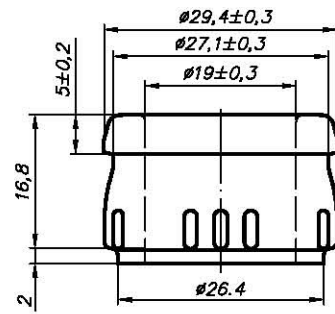

GUALA 1031

M 2:1

60 KNURLINGS
HEIGHT 0.5mm

POINT
KNURLING

FINISH
GUALA 1031

A
M5:1

Разработил: Drawn:		Машаб: Scale:	1:1	№ на чертеж: DRG No:	400.27505.0-05
Проверил: Checked:	Топалски	Лист: Sheet:	1/1	Клиент: Customer:	РУБИН ТРЕЙДИНГ АД/CENTERGLASS LINE SPA
Дата: Date:	12.12.2022			Code No:	Проект No:
		Материал:	Material:	Тегло:	Weight:
		GLASS	GLASS	370 g	370 g
		Тип на върловината:	Finish:		
		GUALA 1031		Пълна Вместимост: 520±10ml Full Capacity: 520±10ml	