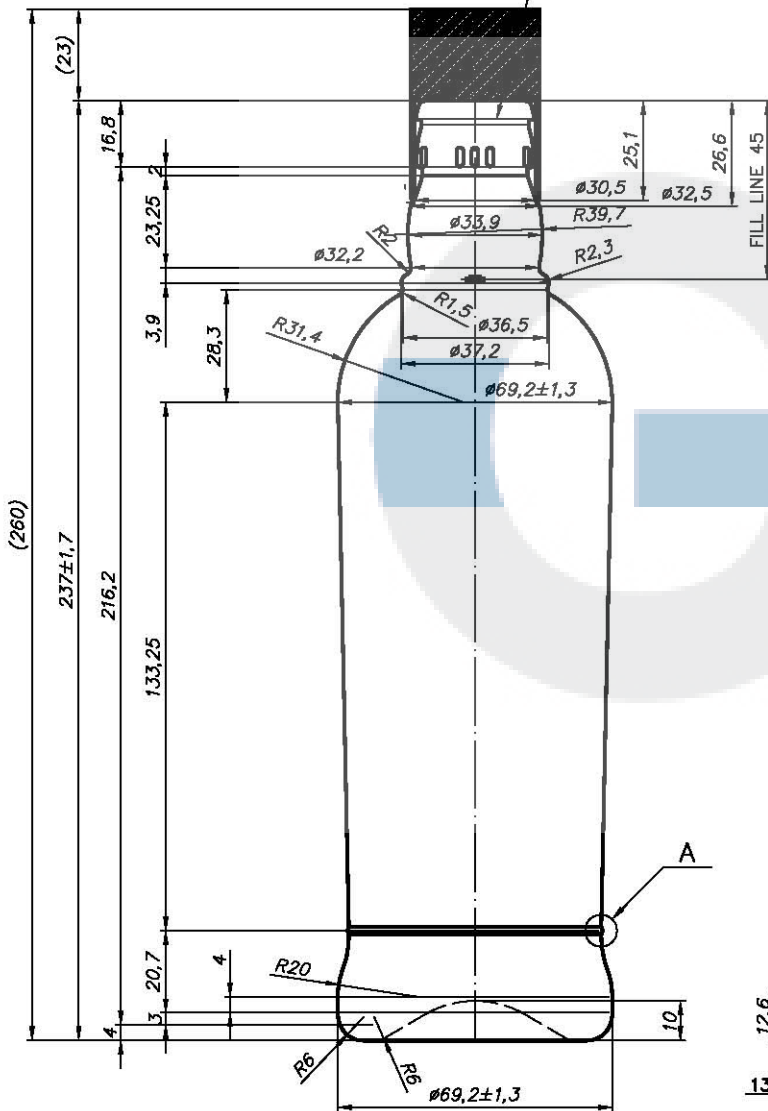

GUALA 1031

M 2:1

60 KNURLINGS
HEIGHT 0.5mm

POINT
KNURLING

FINISH
GUALA 1031

A
M5:1

Разработил: Drawn:		Машаб: Scale:	1:1	№ на чертеж: DRG No:	400.27505.0-05
Проверил: Checked:	Топалски	Лист: Sheet:	1/1	Клиент: Customer:	РУБИН ТРЕЙДИНГ АД/CENTERGLASS LINE SPA
Дата: Date:	12.12.2022			Code No:	Проект No:
		Материал:	Material:	Тегло:	Weight:
		GLASS	GLASS	370 g	370 g
		Тип на върловината:	Finish:		
		GUALA 1031		Пълна Вместимост: 520±10ml Full Capacity: 520±10ml	