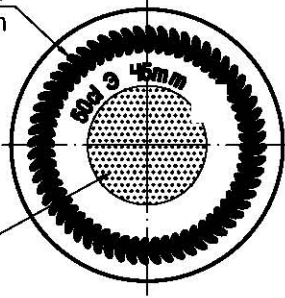

GUALA 1031

M 2:1

60 KNURLINGS
HEIGHT 0.5mm

POINT
KNURLING

FINISH
GUALA 1031

A
M5:1

Разработил: Drawn:		Машаб: Scale:	1:1	№ на чертеж: DRG No:	400.27505.0-05
Проверил: Checked:	Топалски	Лист: Sheet:	1/1	Клиент: Customer:	РУБИН ТРЕЙДИНГ АД/CENTERGLASS LINE SPA
Дата: Date:	12.12.2022			Code No:	Проект No:
		Материал:	Material:	Тегло:	Weight:
		GLASS	GLASS	370 g	370 g
		Тип на върловината:	Finish:		
		GUALA 1031		Пълна Вместимост: 520±10ml Full Capacity: 520±10ml	