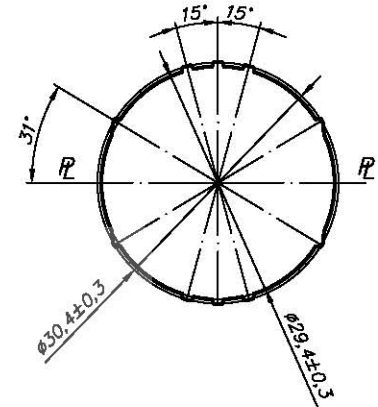

GUALA 1031

M 2:1

60 KNURLINGS
HEIGHT 0.5mm

POINT
KNURLING

FINISH
GUALA 1031

A
M5:1

Разработил: Drawn:		Машаб: Scale:	1:1	№ на чертеж: DRG No:	400.27505.0-05
Проверил: Checked:	Топалски	Лист: Sheet:	1/1	Клиент: Customer:	РУБИН ТРЕЙДИНГ АД/CENTERGLASS LINE SPA
Дата: Date:	12.12.2022			Code No:	Проект No:
		Материал:	Material:	Тегло:	Weight:
		GLASS	GLASS	370 g	370 g
		Тип на върловината:	Finish:		
		GUALA 1031		Пълна Вместимост: 520±10ml Full Capacity: 520±10ml	