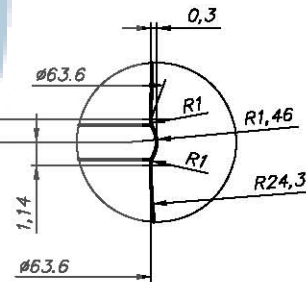

GUALA 1031

M 2:1

60 KNURLINGS
HEIGHT 0.5mm

POINT
KNURLING

FINISH
GUALA 1031

A
M5:1

Разработил: Drawn:		Машаб: Scale:	1:1	№ на чертеж: DRG No:	400.27505.0-05
Проверил: Checked:	Топалски	Лист: Sheet:	1/1	Клиент: Customer:	РУБИН ТРЕЙДИНГ АД/CENTERGLASS LINE SPA
Дата: Date:	12.12.2022			Code No:	Проект No:
		Материал:	Material:	Тегло:	Weight:
		GLASS	GLASS	370 g	370 g
		Тип на върловината:	Finish:		
		GUALA 1031		Пълна Вместимост: 520±10ml Full Capacity: 520±10ml	